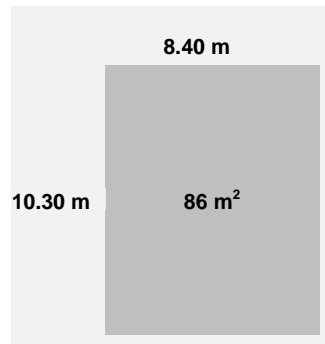

DATI TECNICI

Luogo Locarno/Città
Misure L 8.40 x H 10.30 m = 86 m²
Posizione Via Luini e Via della Pace
Vicinanze centro città

Prenota questa posizione o verifica la disponibilità: +41 91 745 42 92